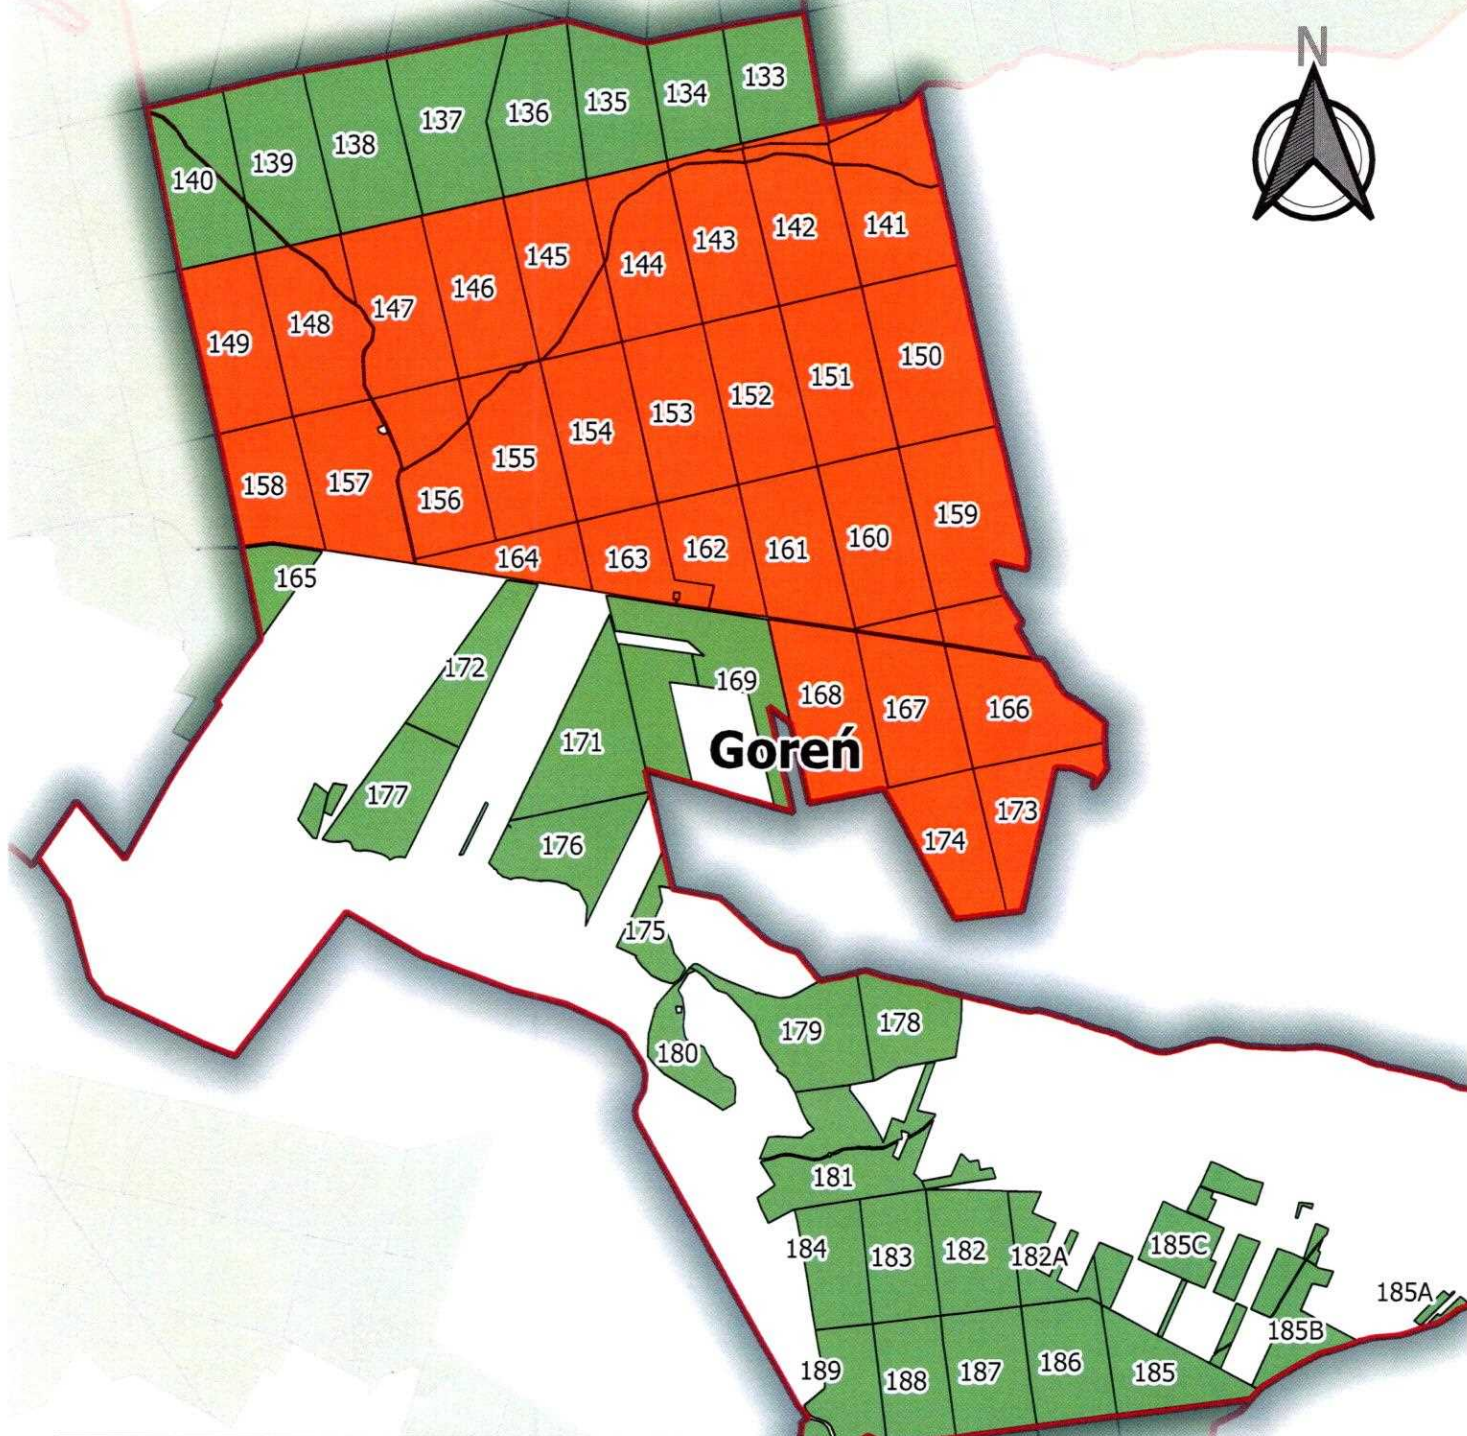

Mapa obszaru objętego programem "Zanocuj w lesie"

Legenda:

-  Granica Leśnictwa Goreń
-  Obszar objęty programem "Zanocuj w lesie"
-  Obszar nie objęty programem "Zanocuj w Lesie"